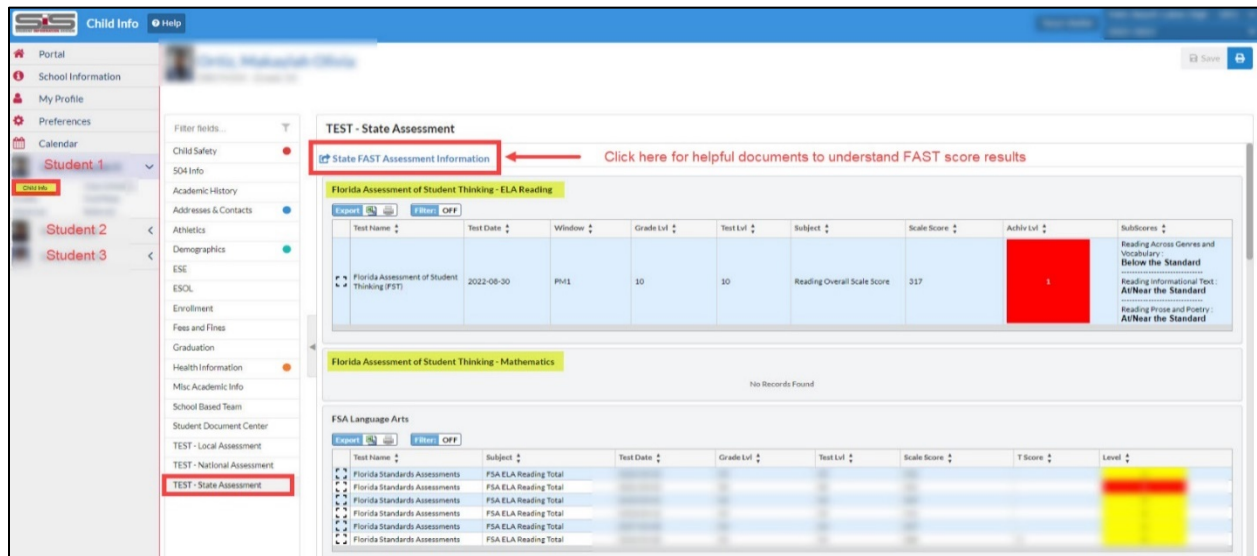

Jwenn Aksè ak Nòt nan SIS Parent Gateway a.

Sou ekran akèy Parent Gateway SIS la, klike sou non elèv ki agoch la, apres a **Enfòmasyon sou Timoun Child Info**, epi klike sou **TÈS - Evalyasyon lokal TEST - Local Assessment** (pou wè nòt chak semèn) oswa **TÈS – Evalyasyon Eta a TEST – State Assessment** pou rezilta final eta rapòte nan fen limit tan eta te bay (foto ekran anba a).