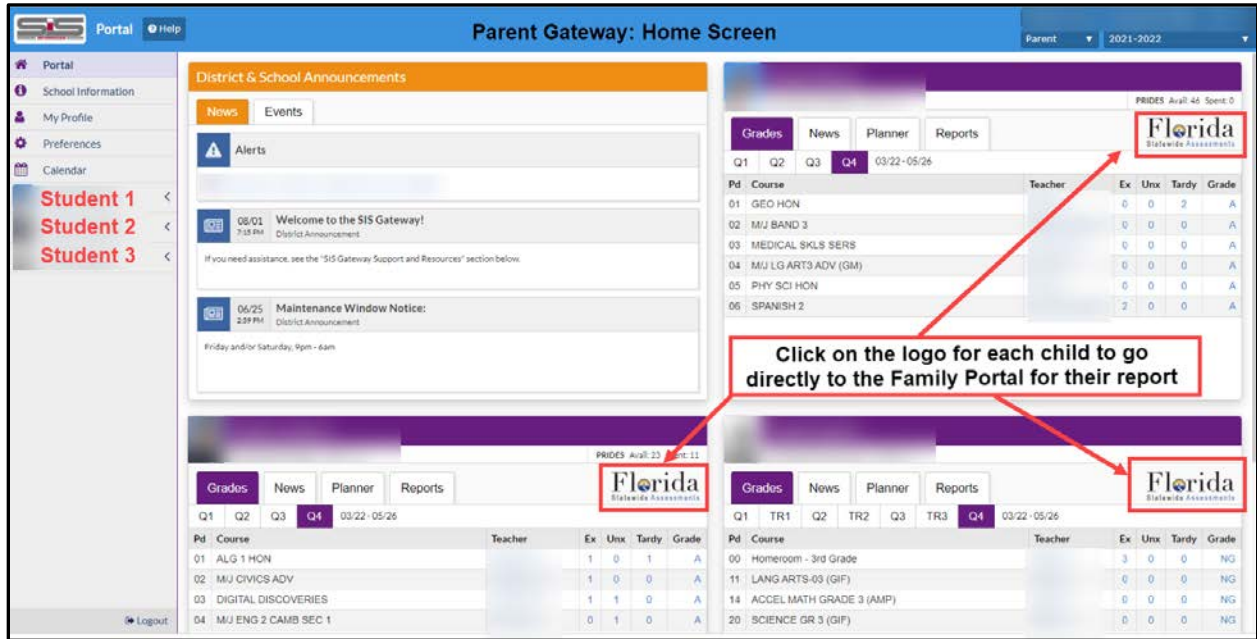

Etap Rapid: Aksè Nòt nan SIS Parent Gateway ak Lyen Pòtay Fanmi

Konekte nan SIS Parent Gateway a. Sou Ekran Akèy la, klike sou logo Florid la pou chak timoun kapab konekte dirèkteman nan Pòtay Fanmi eta a (pa bezwen kòd aksè).

Jwenn Aksè ak Nòt nan SIS Parent Gateway a.

Sou ekran akèy Parent Gateway SIS la, klike sou non elèv ki agoch la, apres a **Enfòmasyon sou Timoun Child Info**, epi klike sou **TÈS - Evalyasyon lokal TEST - Local Assessment** (pou wè nòt chak semèn) oswa **TÈS – Evalyasyon Eta a TEST – State Assessment** pou rezilta final eta rapòte nan fen limit tan eta te bay (foto ekran anba a).